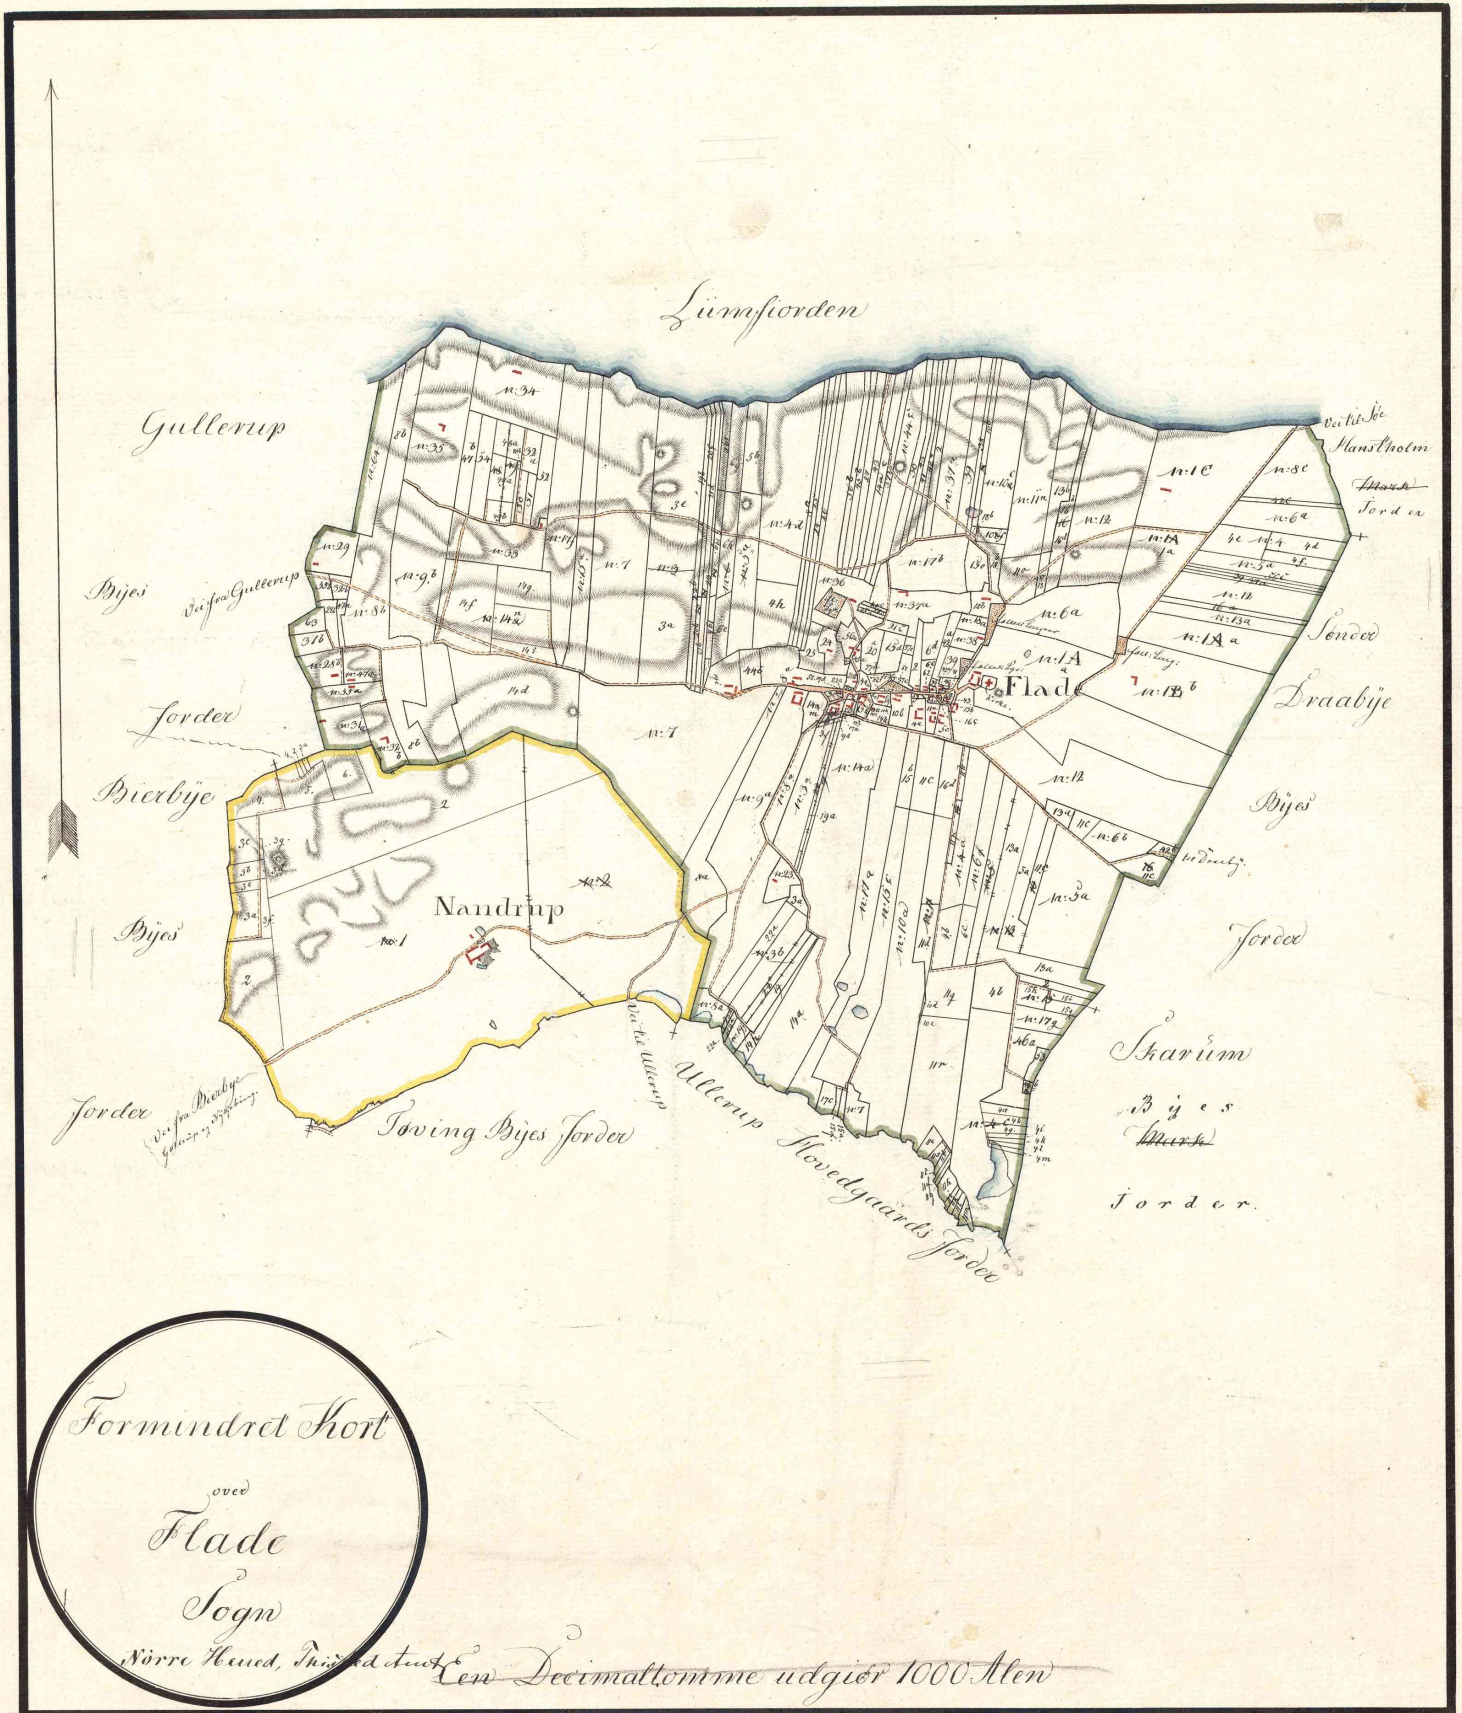

1787-1816: Flade Parish Map, with Nandrup subdivision. For wider context refer to <https://carlmadsen.dk/wp-content/uploads/2026/01/MP-Maars-Land-Parish-Maps-1787-1816-assembled-by-Carl-Peter.jpg> (100MB)